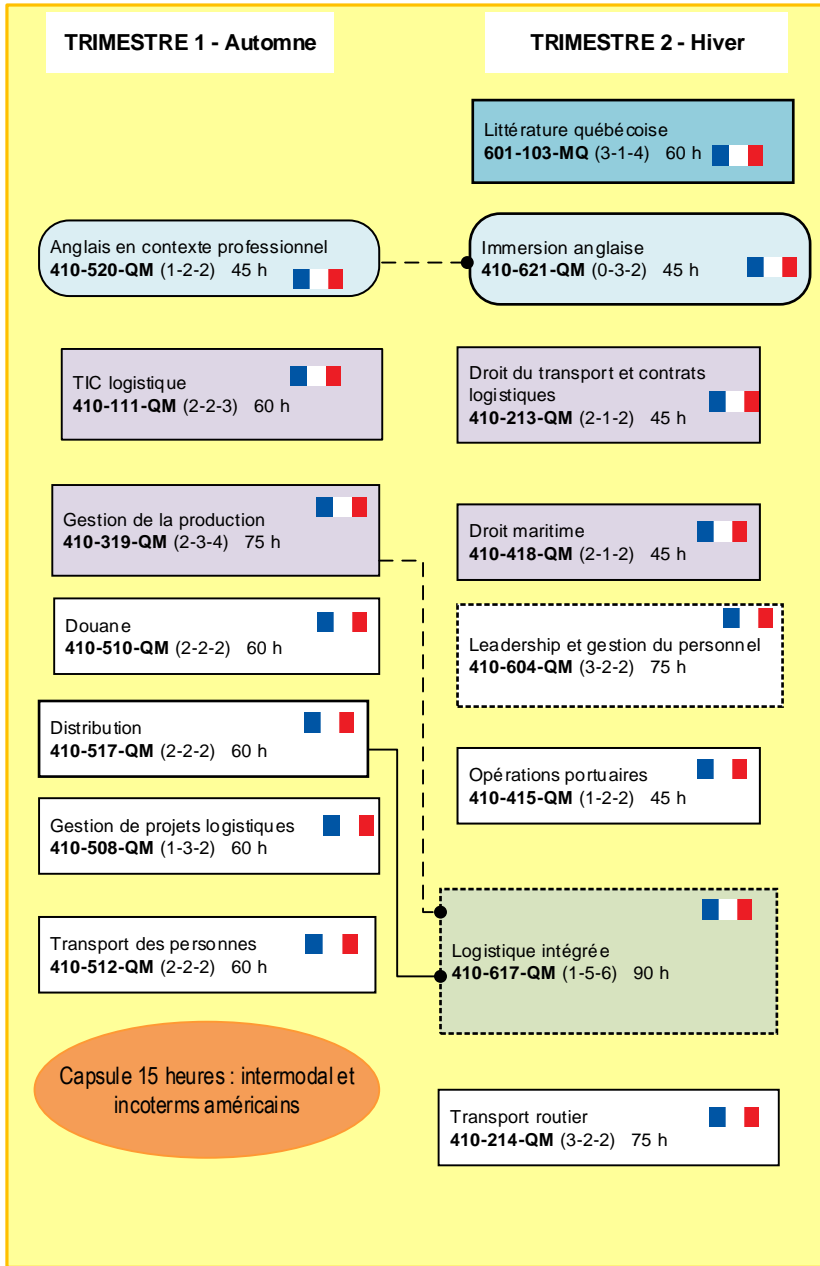

**ANNÉE 1**

**LÉGENDE**

- Préalable absolu
- - ● Préalable relatif
- Cours de formation générale
- Cours des disc. Contributives
- Cours corequis
- Cours porteurs de l'ÉSP
- Cours en formation à distance
- ■ Cours de l'entente de mobilité

**TOTAL : (12-16-17) 420 h**  
28 h/sem

**TOTAL : (15-17-22) 480 h**  
32 h/sem